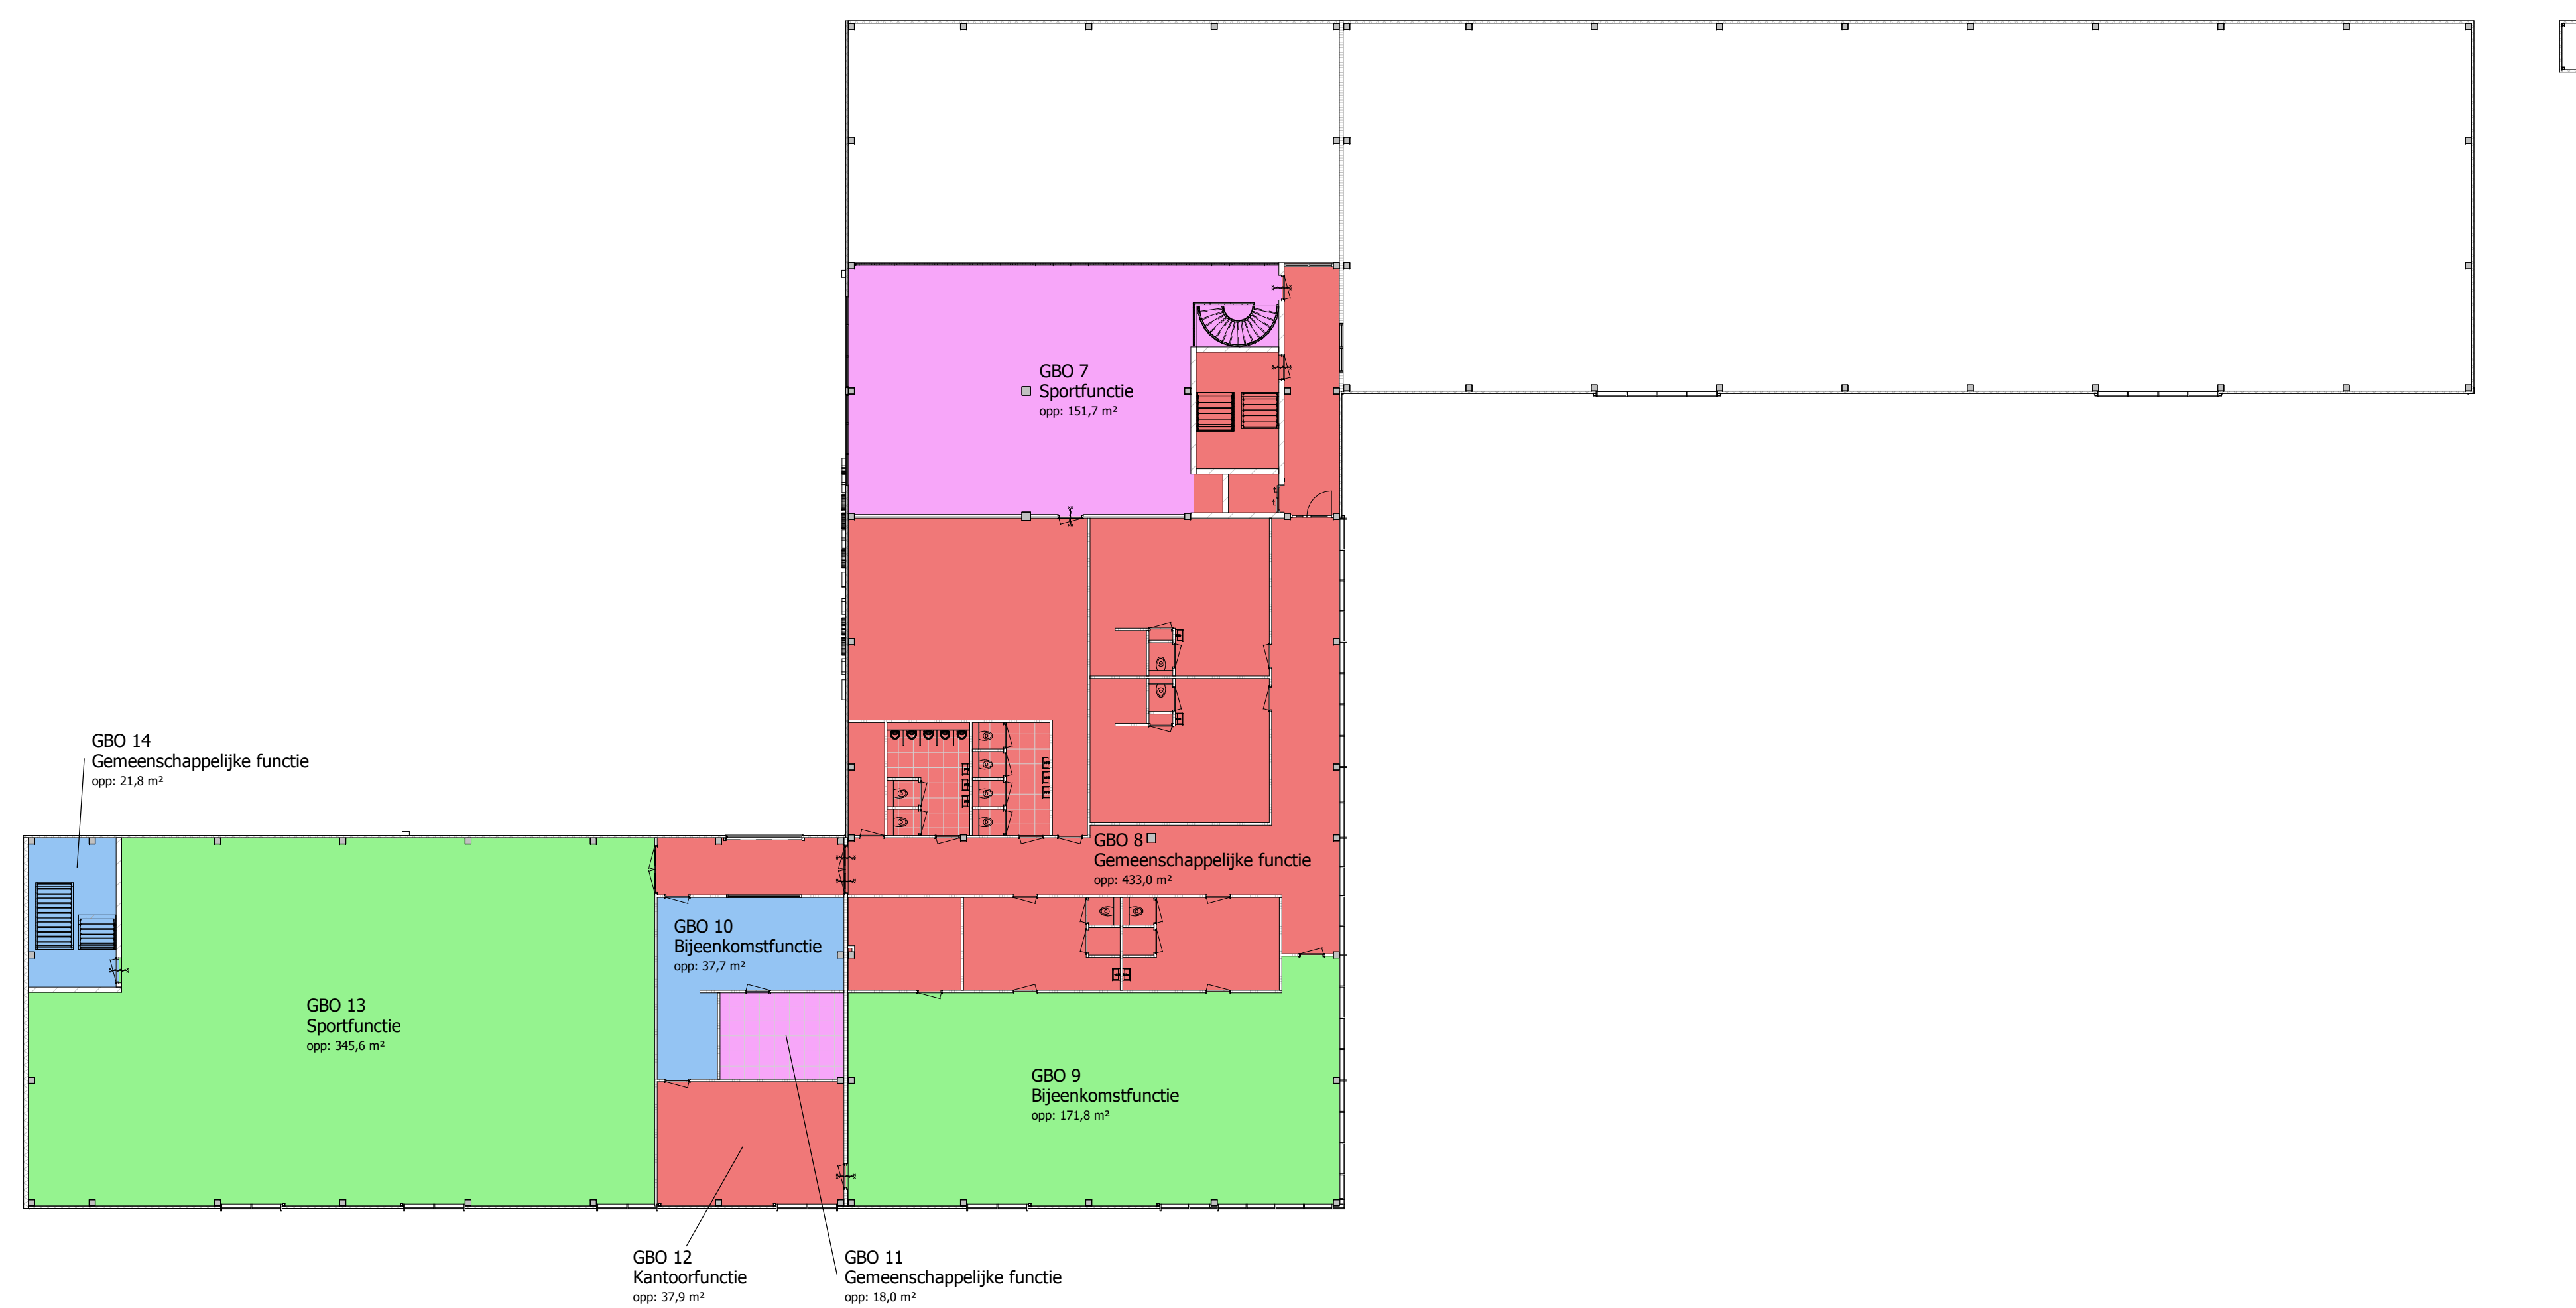

1e verdieping - GBO