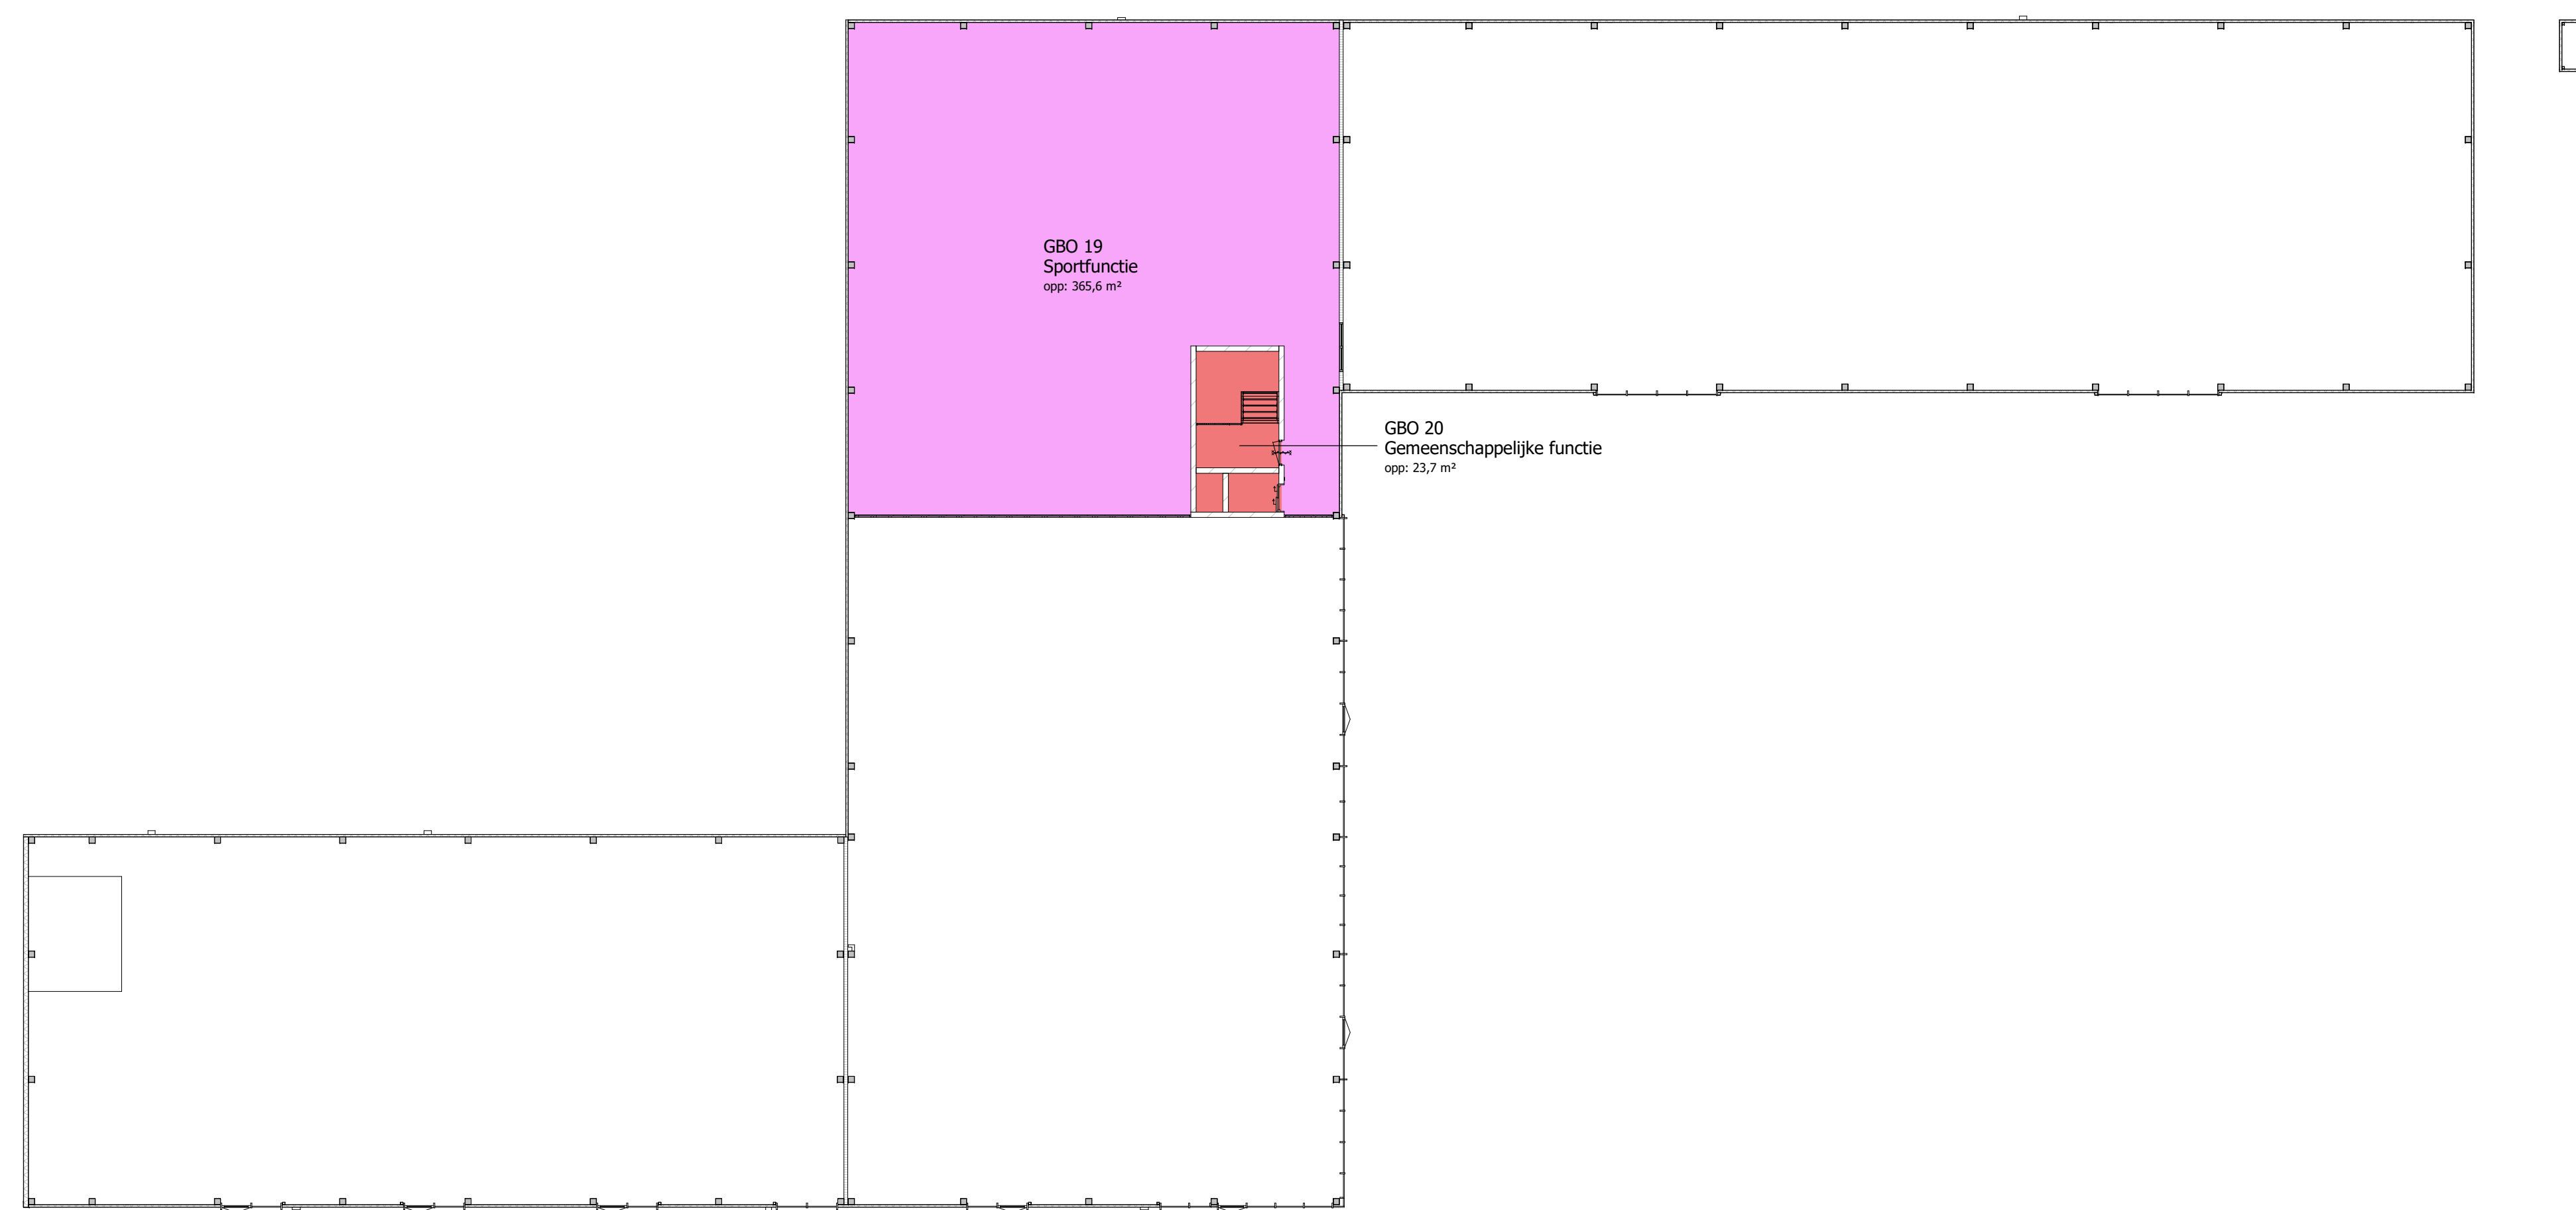

3e Verdieping - GBO