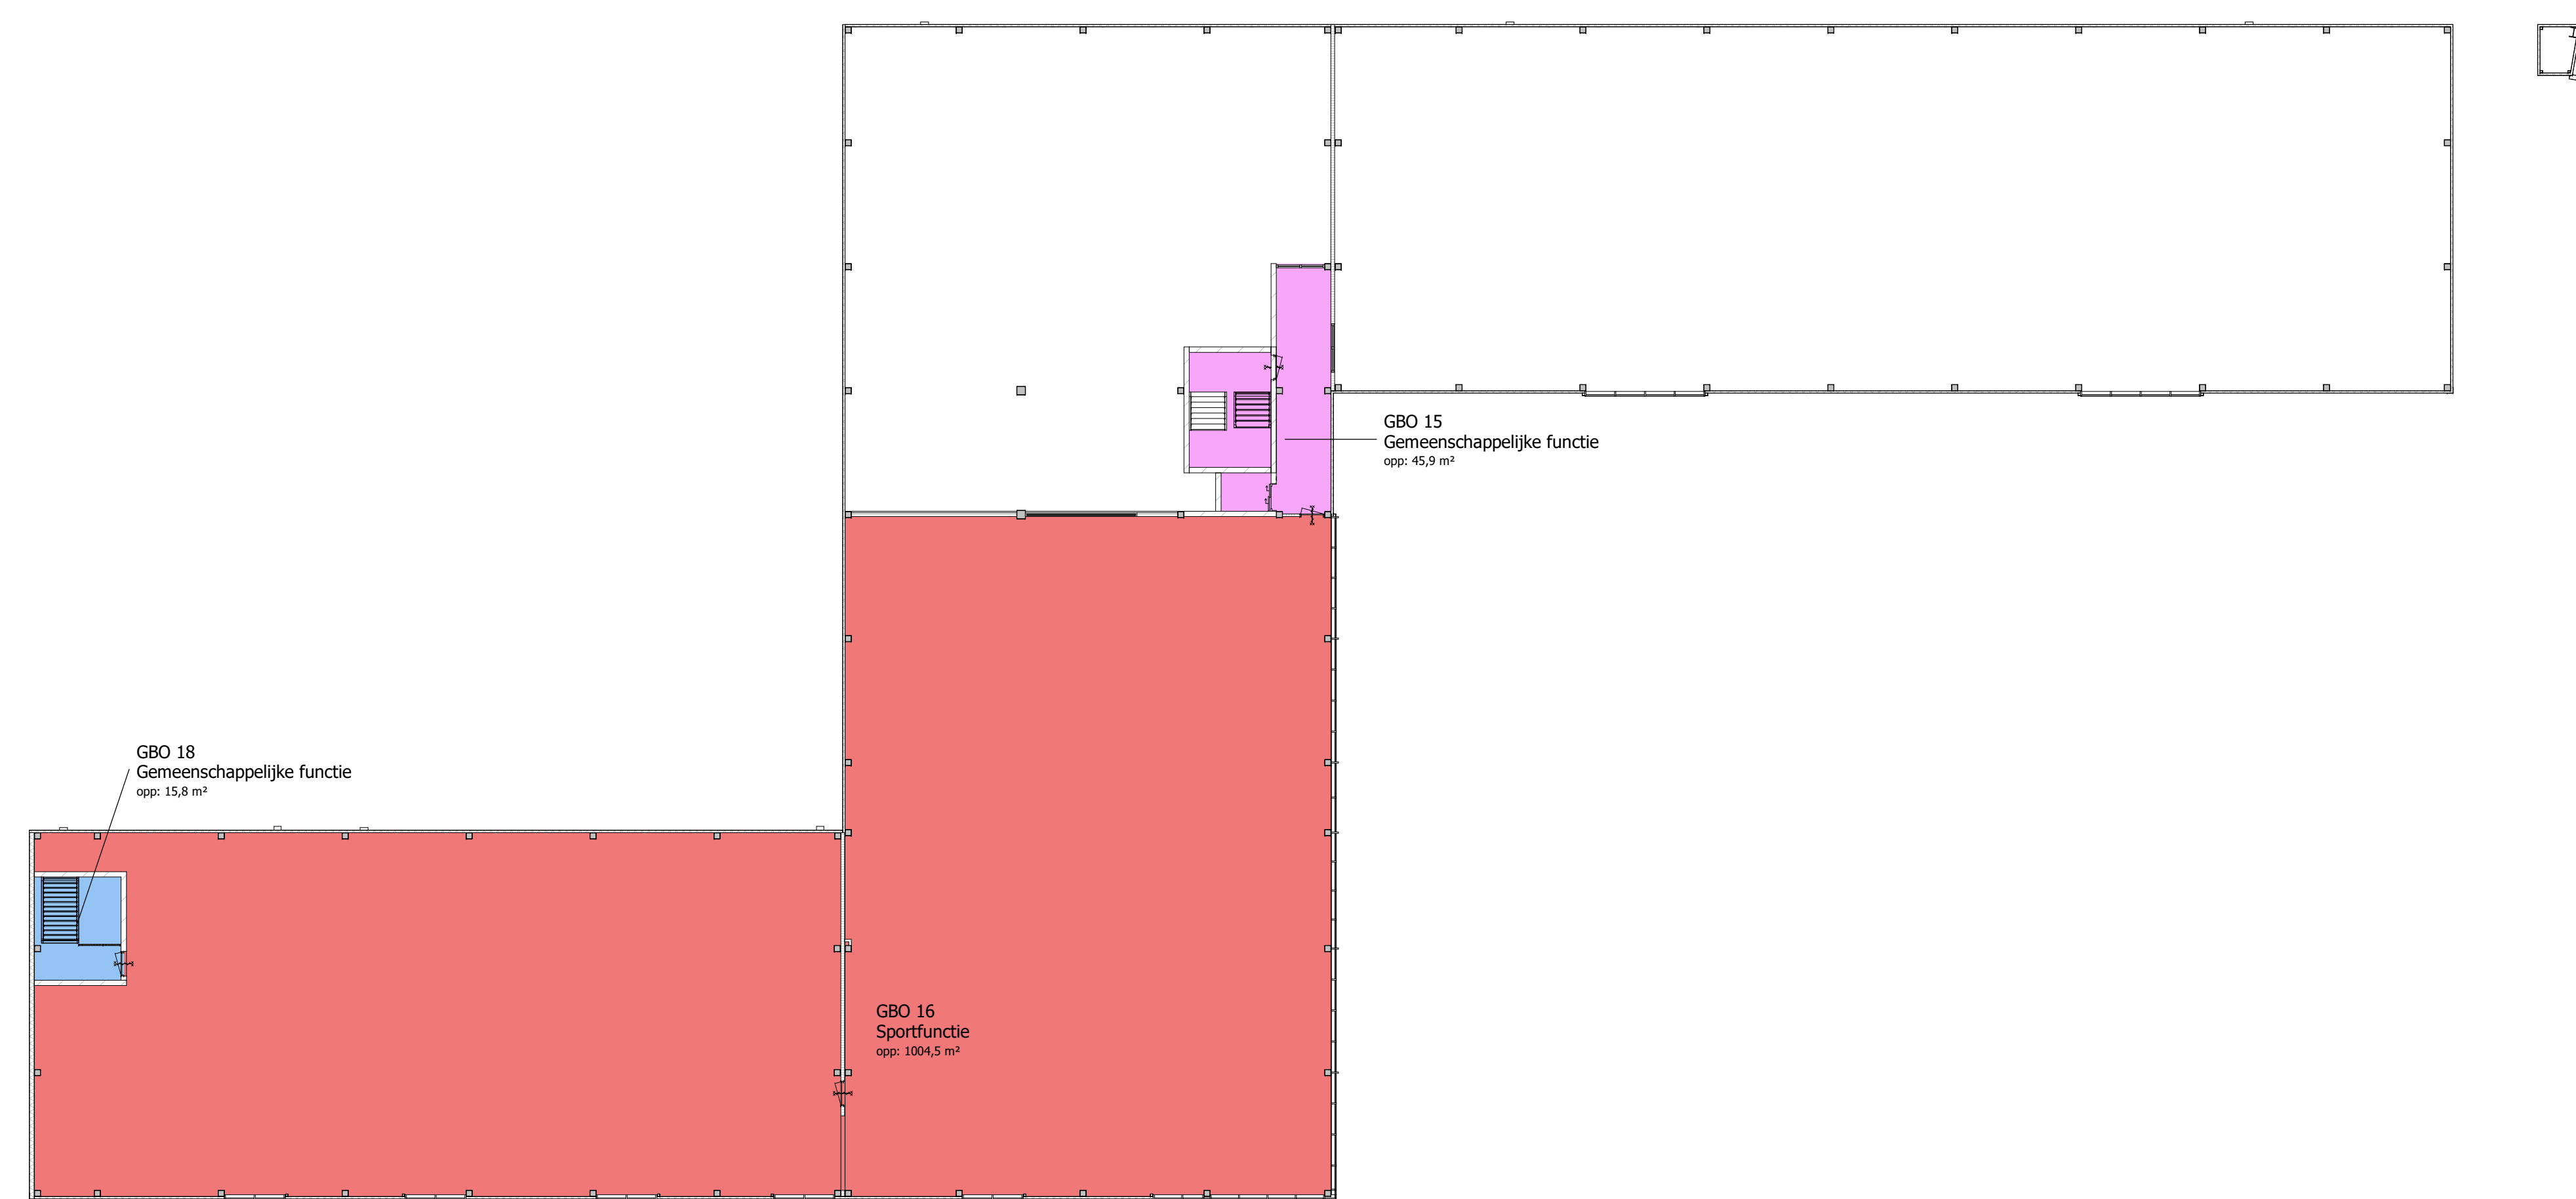

2e Verdieping - GBO