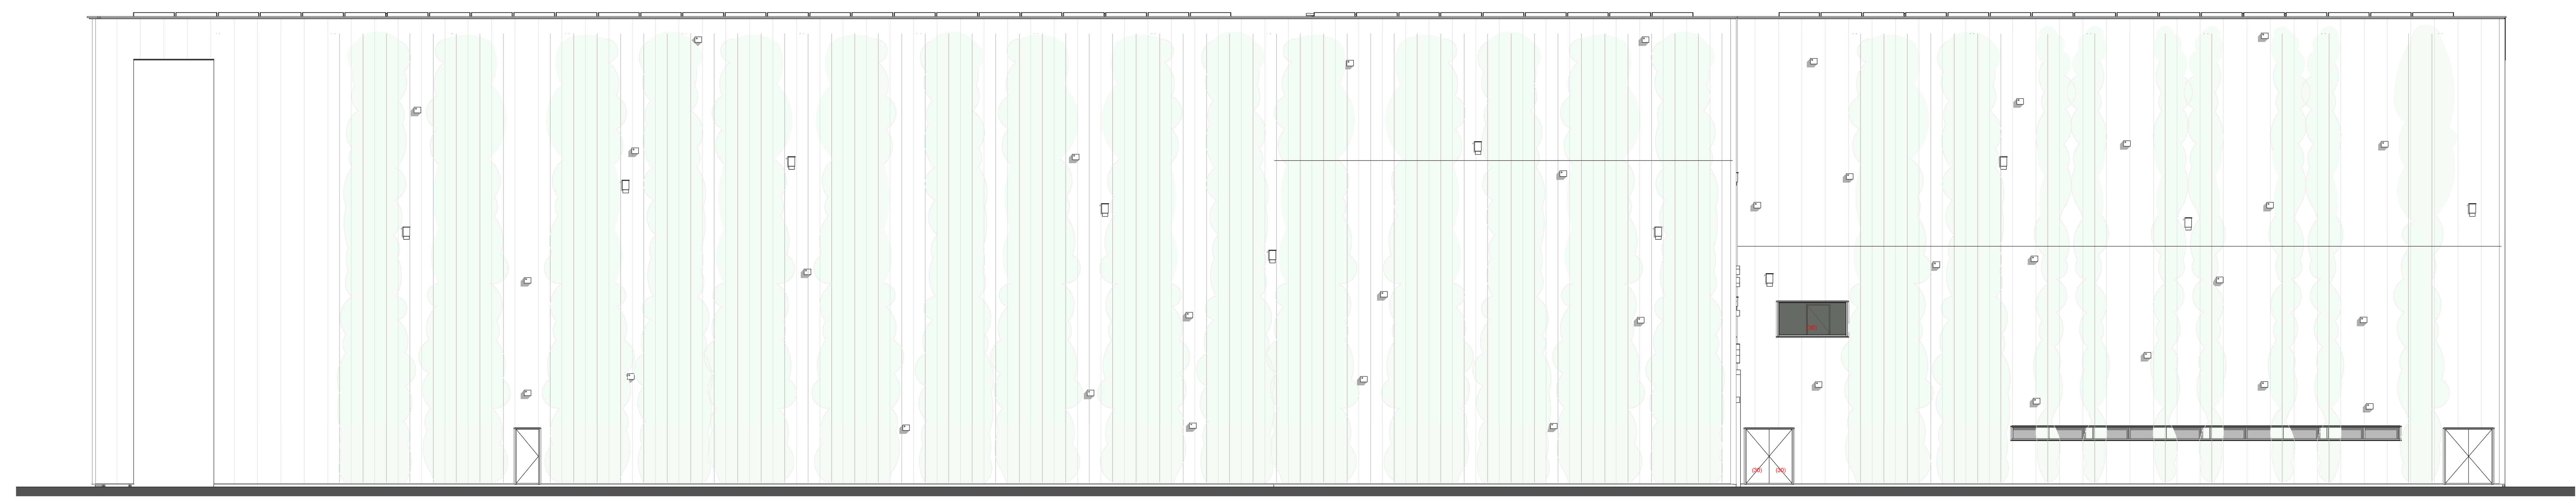

Kleur- en materiaalschema

Ontwerp	Materiaal	Kleur
gevel	opstaand paneel	lichtgrijs
vloer	vloerplaat	lichtgrijs
kozijn	aluminium	lichtgrijs
opkooftelling	PVC	lichtgrijs

(I) = opkooftelling
 (II) = paneel
 (III) = houtdeursysteem (binnen -> buiten, WISERO)
 (IV) = doorslaand glas (binnen -> buiten)
 (V) = doorslaand glas (binnen -> buiten & buiten -> binnen)

Voorgevel

Rechter zijgevel

Linker zijgevel

Achtergevel