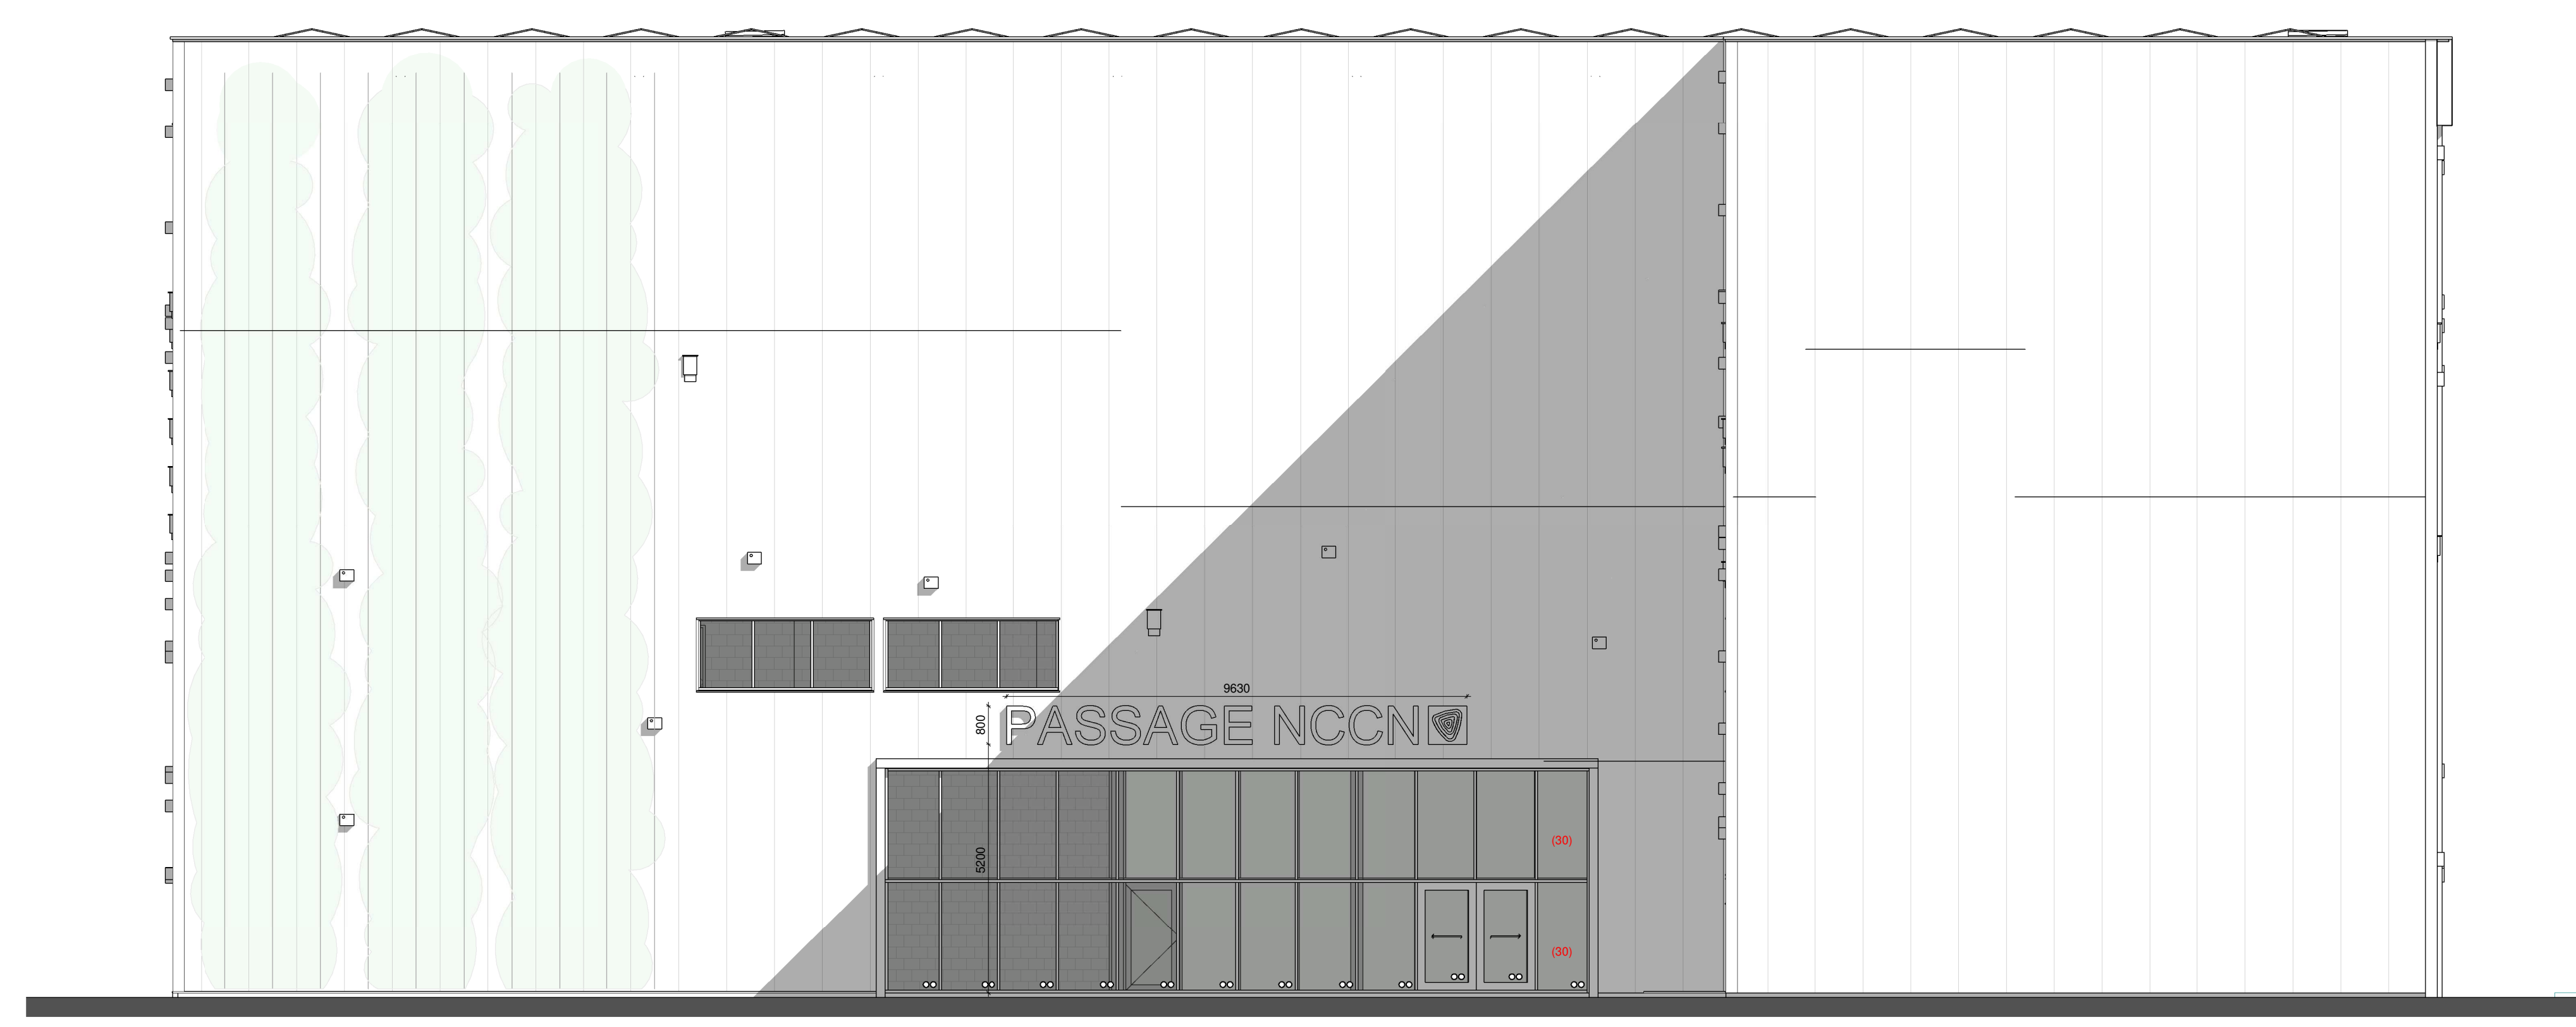

Kleur- en materiaalschema

Ontwerp	Materiaal	Kleur
gevel	opstaand paneel	lichtgrijs
vloer	vloerplaat	lichtgrijs
kozijn	aluminium	lichtgrijs
opkooftelling	PVC	lichtgrijs

(I) = opkooftelling
 (II) = paneel
 (III) = houtdeursysteem (binnen -> buiten, WISERO)
 (IV) = doorslaand glas (binnen -> buiten)
 (V) = doorslaand glas (binnen -> buiten & buiten -> binnen)

Voorgevel

Rechter zijgevel

Linker zijgevel

Achtergevel