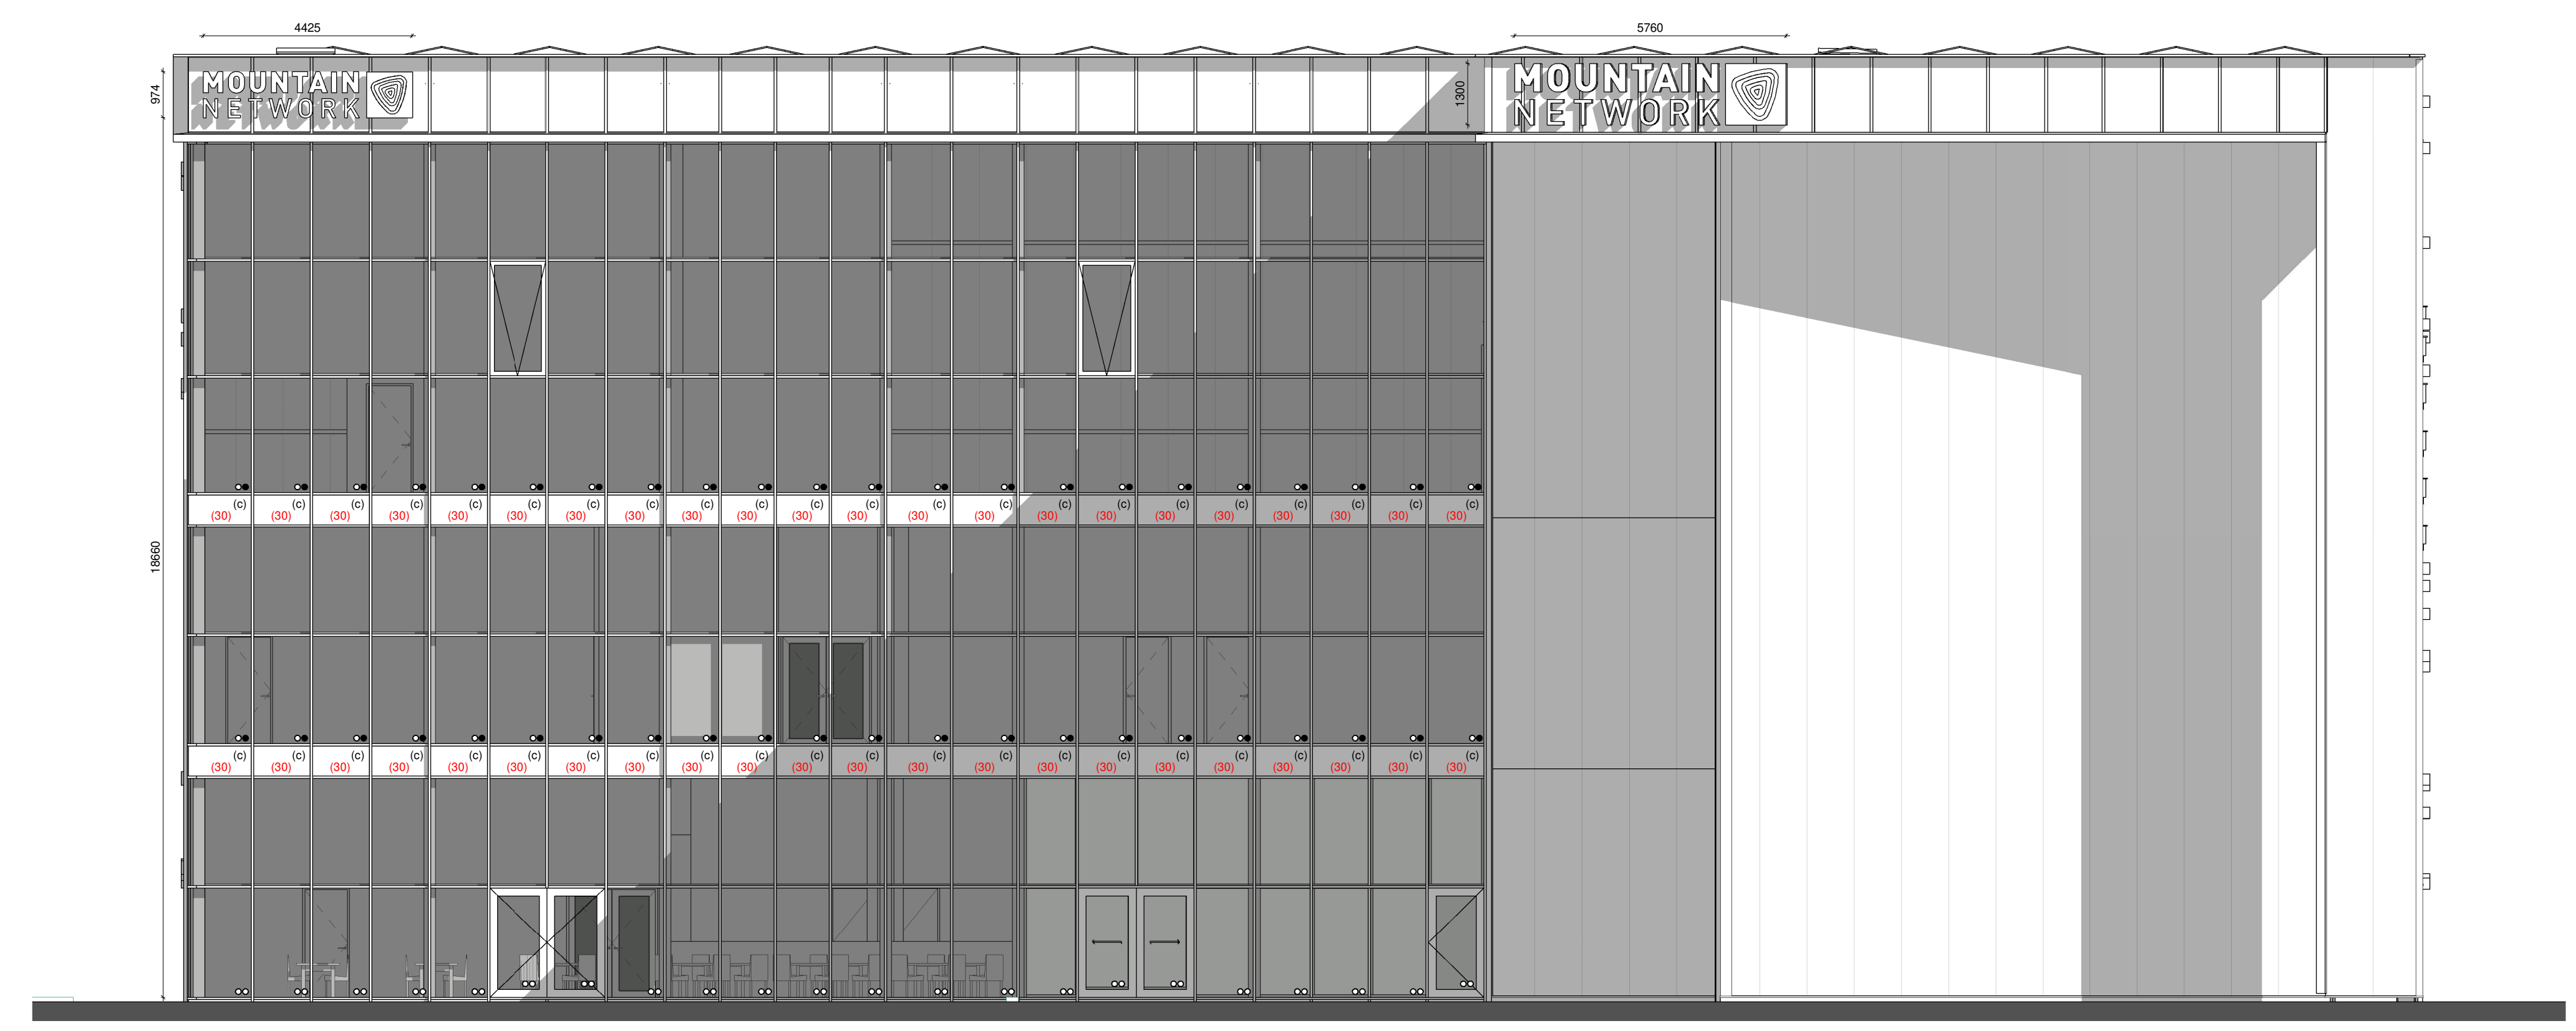

Kleur- en materiaalschema

Ontwerp	Materiaal	Kleur
gevel	opstaand paneel	lichtgrijs
vloer	vloerplaat	lichtgrijs
kozijn	aluminium	lichtgrijs
opkooftelling	PVC	lichtgrijs

(I) = opkooftelling
 (II) = paneel
 (III) = houtdeursysteem (binnen -> buiten, WISERO)
 (IV) = doorslaand glas (binnen -> buiten)
 (V) = doorslaand glas (binnen -> buiten & buiten -> binnen)

Voorgevel

Rechter zijgevel

Linker zijgevel

Achtergevel