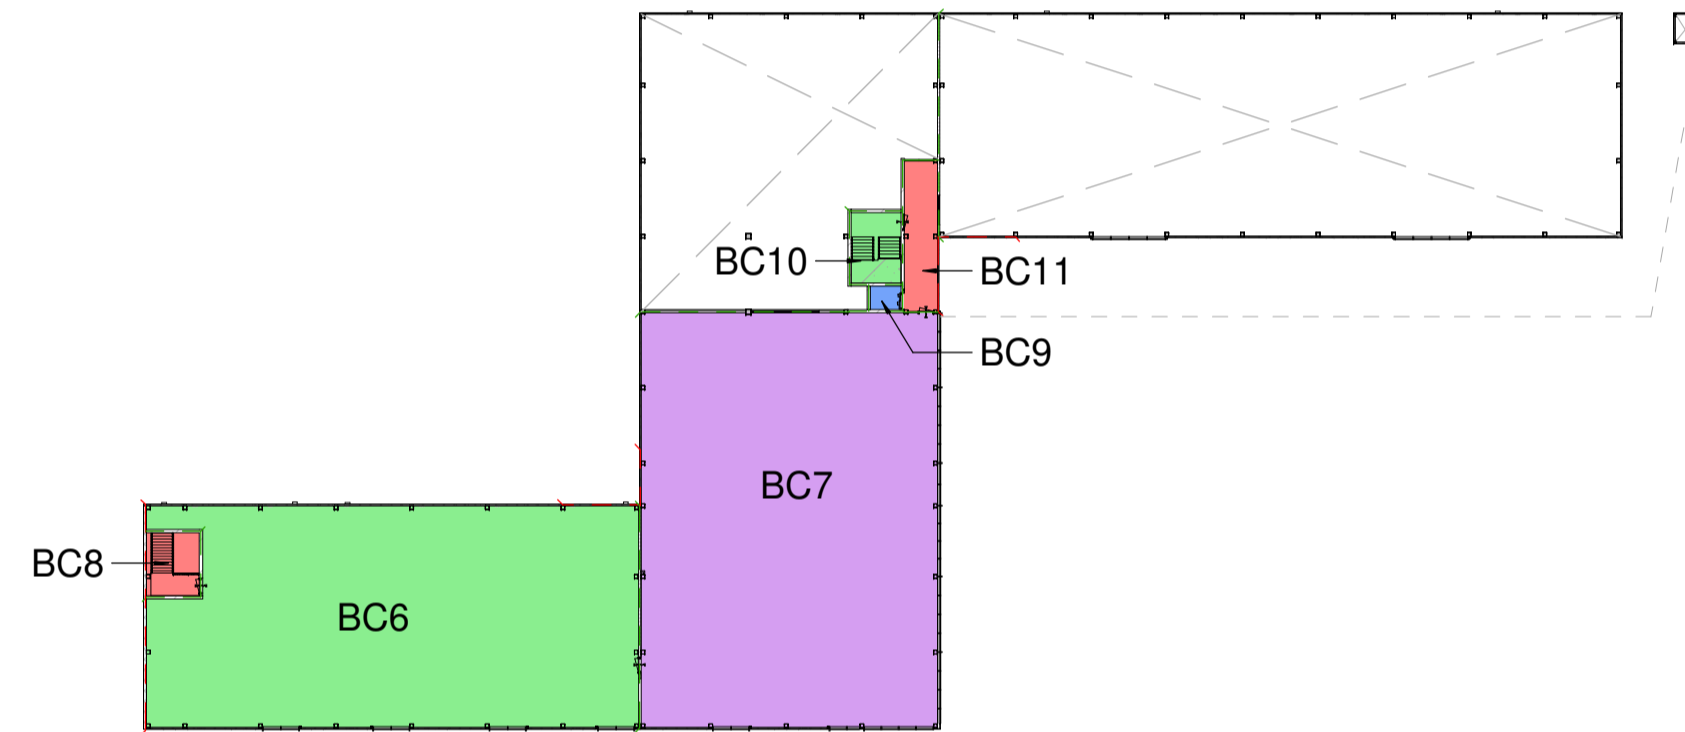

Begane grond

1e verdieping

2e verdieping

3e verdieping

Brandcompartimentering

Compartimentnummer:	Gebruiksfunctie:	Vloeroppervlakte:	Bezetting:
BC1	Sportfunctie	660,5m ²	250 personen
BC2	Sportfunctie	487,6m ²	60 personen
BC3	Bijeenkomstfunctie	537,8m ²	150 personen
BC4	Sportfunctie	909,2m ²	145 personen
BC5	Sportfunctie	537,8m ²	142 personen
BC6	Sportfunctie	460,5m ²	100 personen
BC7	Sportfunctie	900,6m ²	150 personen
BC8	Gemeenschappelijke functie	56,2m ²	-
BC9	Gemeenschappelijke functie	16,4m ²	-
BC10	Gemeenschappelijke functie	60,8m ²	-
BC11	Gemeenschappelijke functie	65,4m ²	-