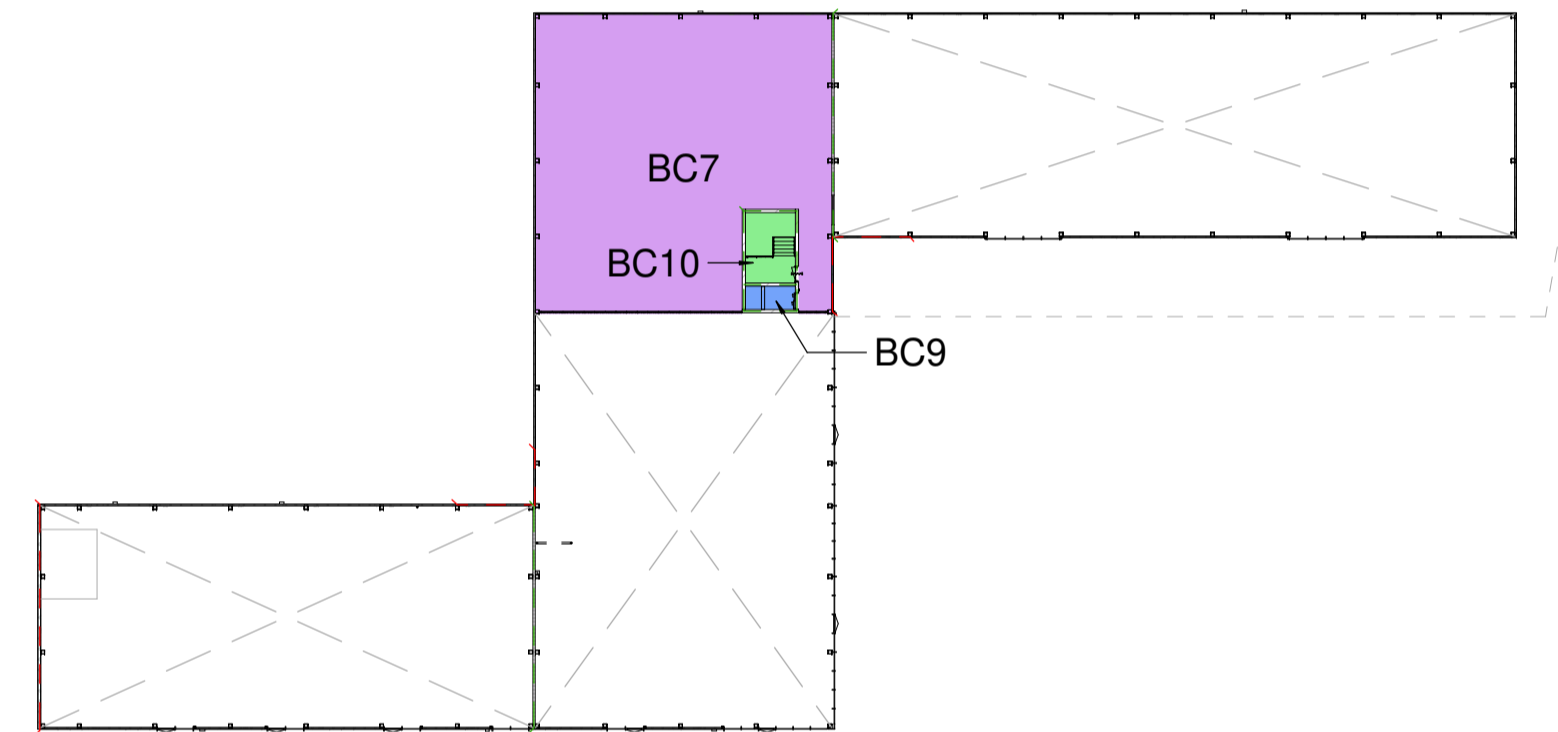

Begane grond

1e verdieping

2e verdieping

3e verdieping

Brandcompartimentering

Compartimentnummer:	Gebruiksfunctie:	Vloeroppervlakte:	Bezetting:
BC1	Sportfunctie	660,5m ²	250 personen
BC2	Sportfunctie	487,6m ²	60 personen
BC3	Bijeenkomstfunctie	537,8m ²	150 personen
BC4	Sportfunctie	909,2m ²	145 personen
BC5	Sportfunctie	537,8m ²	142 personen
BC6	Sportfunctie	460,5m ²	100 personen
BC7	Sportfunctie	900,6m ²	150 personen
BC8	Gemeenschappelijke functie	56,2m ²	-
BC9	Gemeenschappelijke functie	16,4m ²	-
BC10	Gemeenschappelijke functie	60,8m ²	-
BC11	Gemeenschappelijke functie	65,4m ²	-