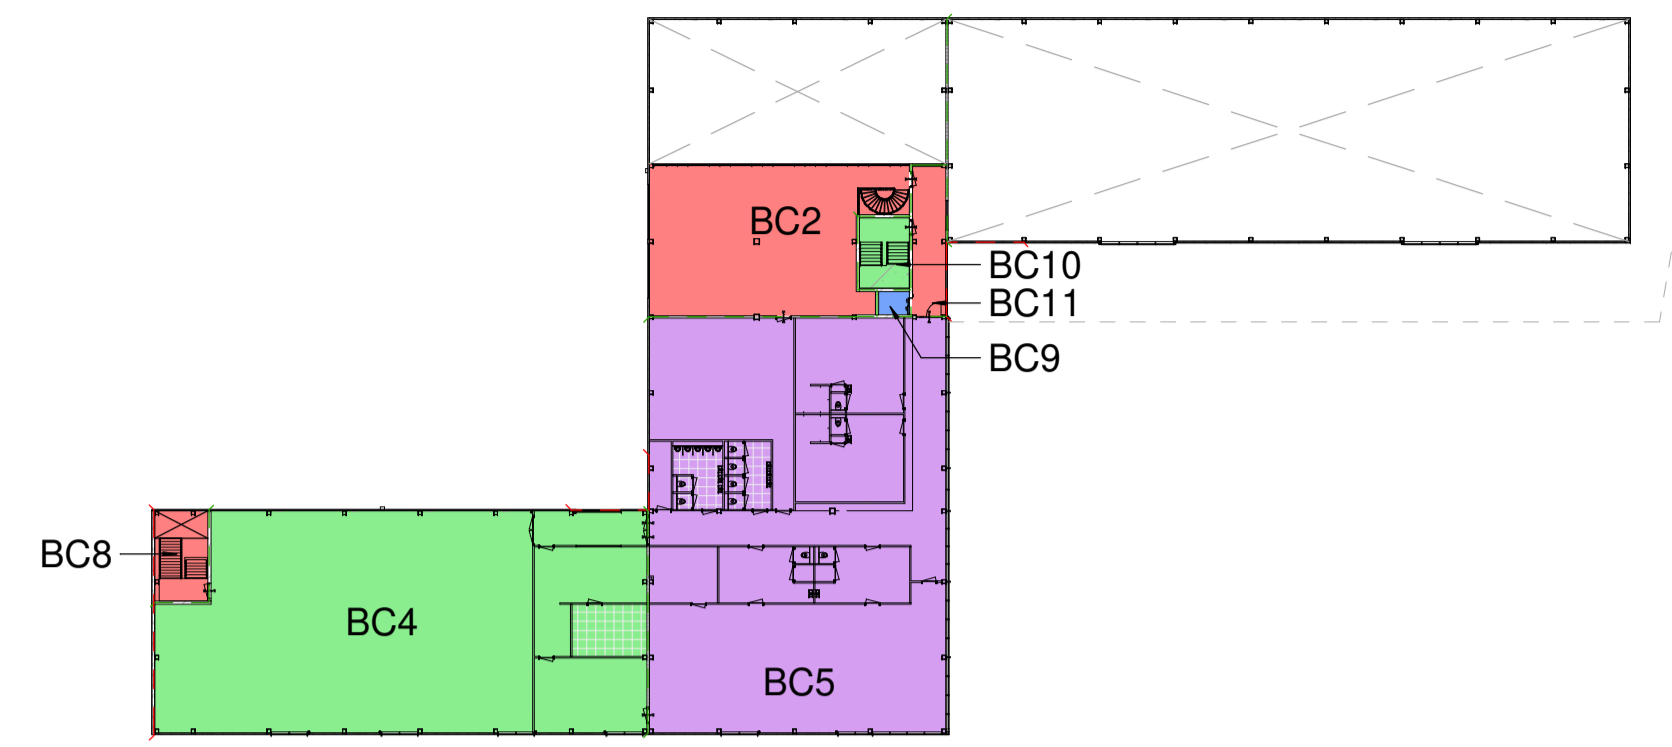

Begane grond

1e verdieping

2e verdieping

3e verdieping

Brandcompartimentering

Compartimentnummer:	Gebruiksfunctie:	Vloeroppervlakte:	Bezetting:
BC1	Sportfunctie	660,5m ²	250 personen
BC2	Sportfunctie	487,6m ²	60 personen
BC3	Bijeenkomstfunctie	537,8m ²	150 personen
BC4	Sportfunctie	909,2m ²	145 personen
BC5	Sportfunctie	537,8m ²	142 personen
BC6	Sportfunctie	460,5m ²	100 personen
BC7	Sportfunctie	900,6m ²	150 personen
BC8	Gemeenschappelijke functie	56,2m ²	-
BC9	Gemeenschappelijke functie	16,4m ²	-
BC10	Gemeenschappelijke functie	60,8m ²	-
BC11	Gemeenschappelijke functie	65,4m ²	-