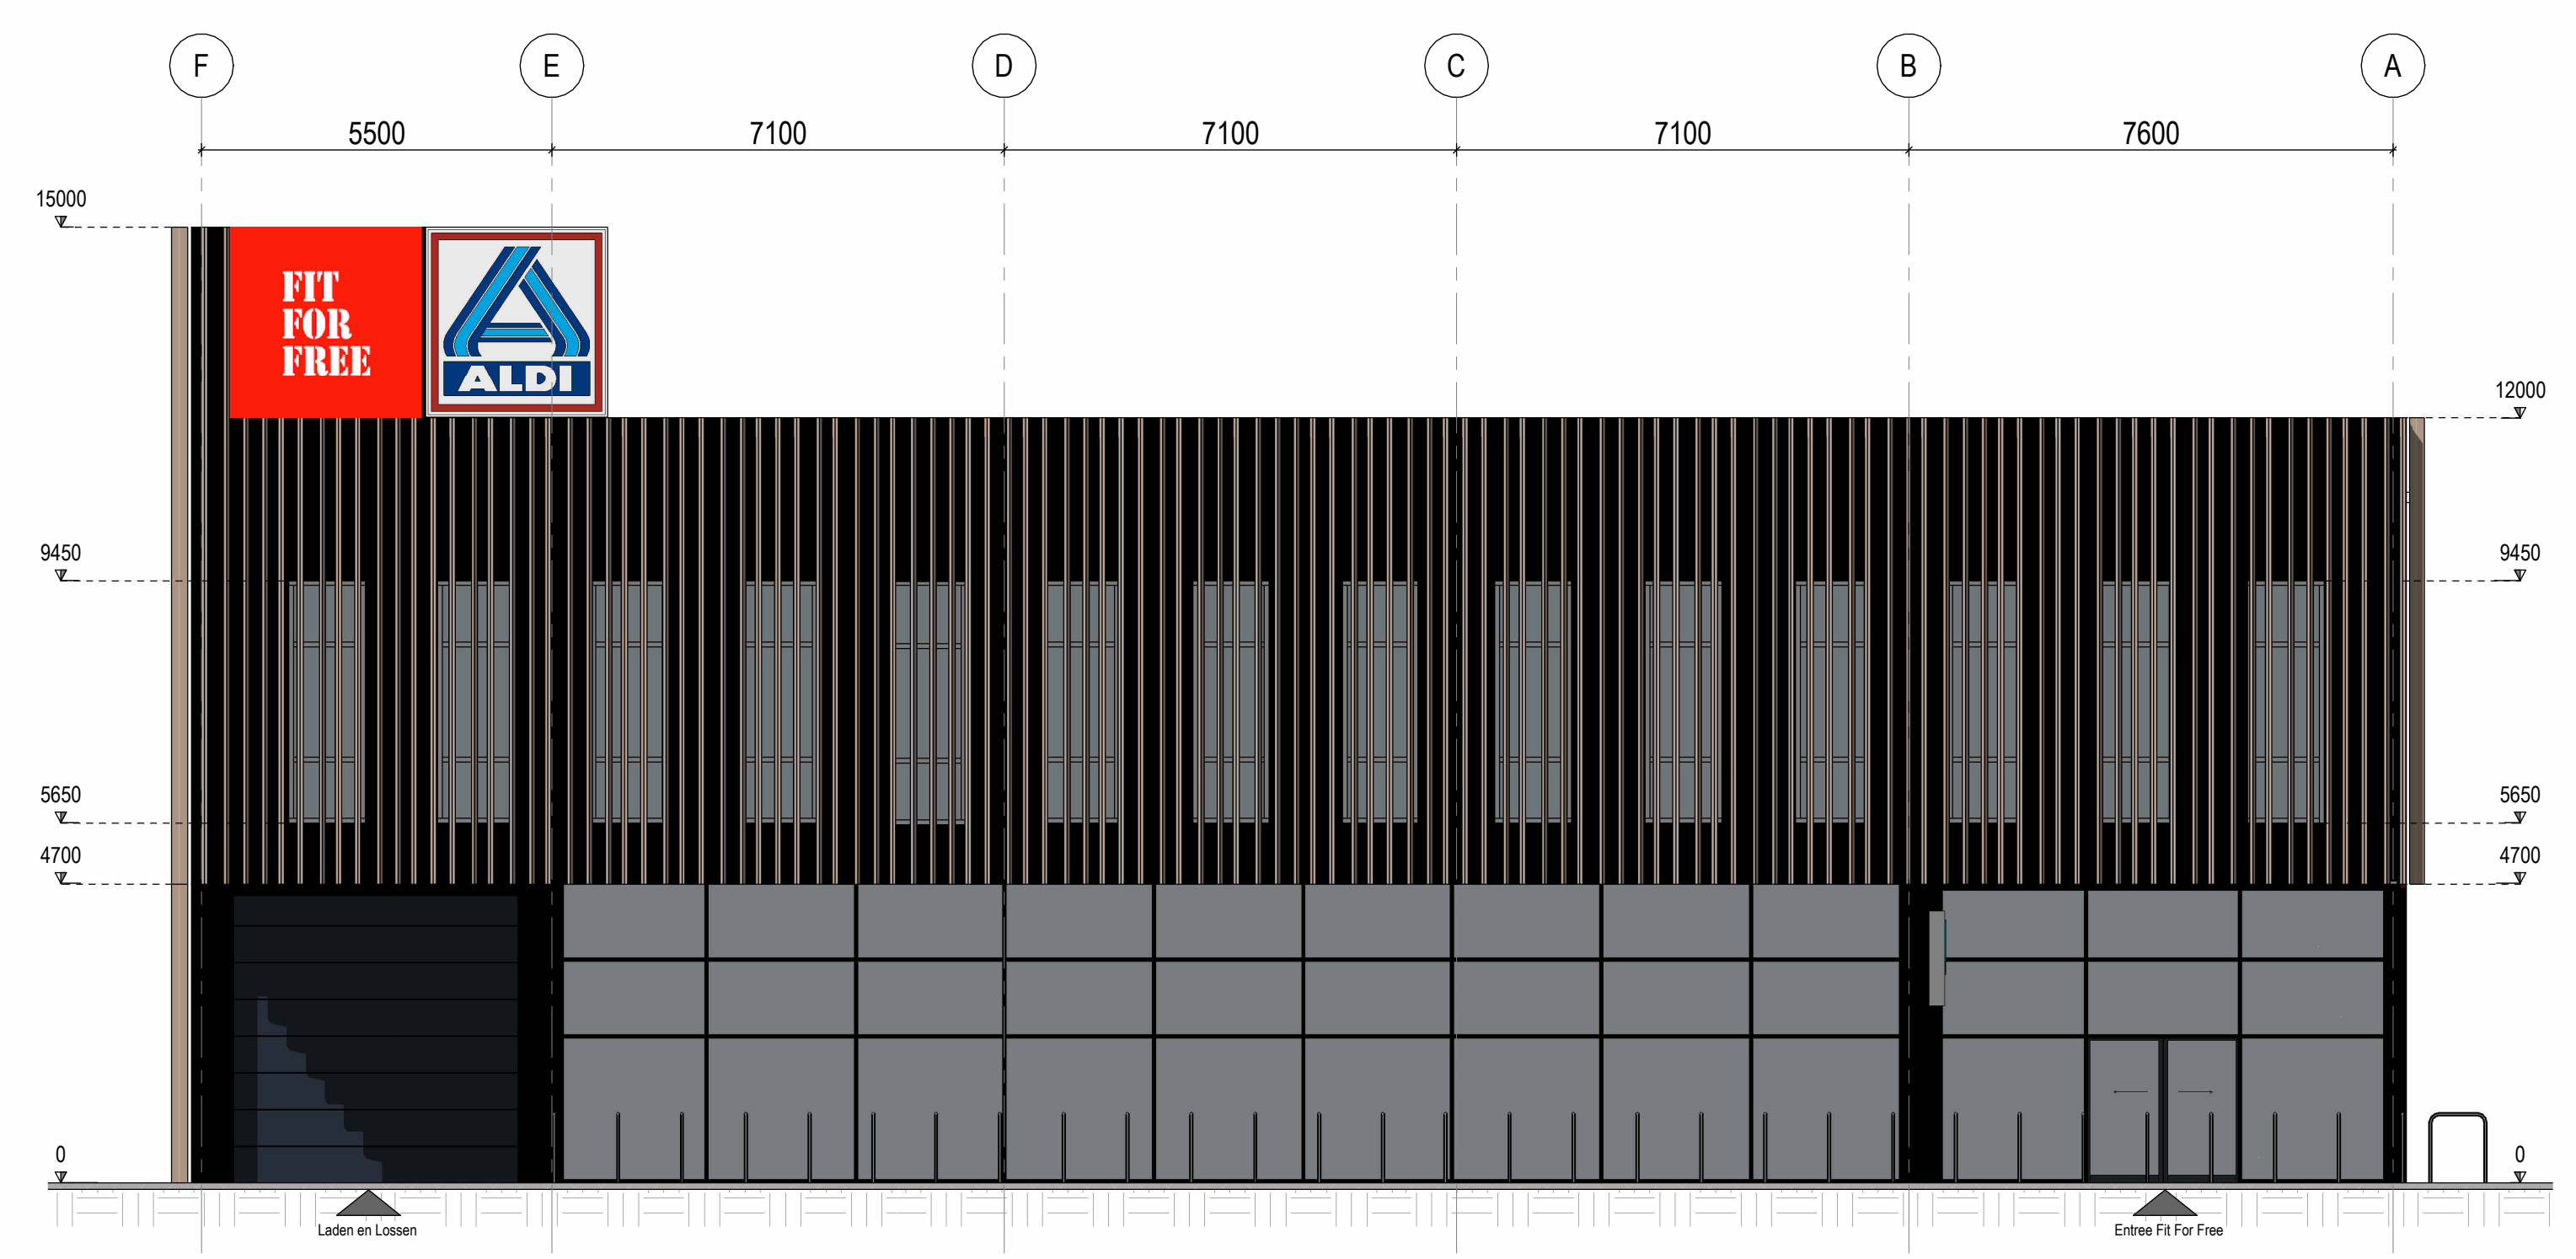

Achteraanzicht
1:100

Vooraanzicht
1:100

Linker zijaanzicht
1:100

Rechter zijaanzicht
1:100

Gevel element
1:20

Doorsnede A
1:20

project: Aldi aan de Blokhoeve, te Nieuwegein		datum: 23-11-2022 revisies: 24-03-2023
opdrachtgever: Aldi Culemborg B.V. Postbus 528, 4100 AM Culemborg Tel: 035 - 477100, Fax 0345 - 477190		project: PC type: A0 schaal: 1:100 status: BOUWAANVRAAG
Den Hollander BOUWADVIES EN ONTWERP		Kerkweg 17 Postbus 139 Tel: 0168-403041 Email: info@bouwadvies.nl Internet: www.bouwadvies.nl
4791 NG Klundert 4790 AC Klundert		DH19-193 F200