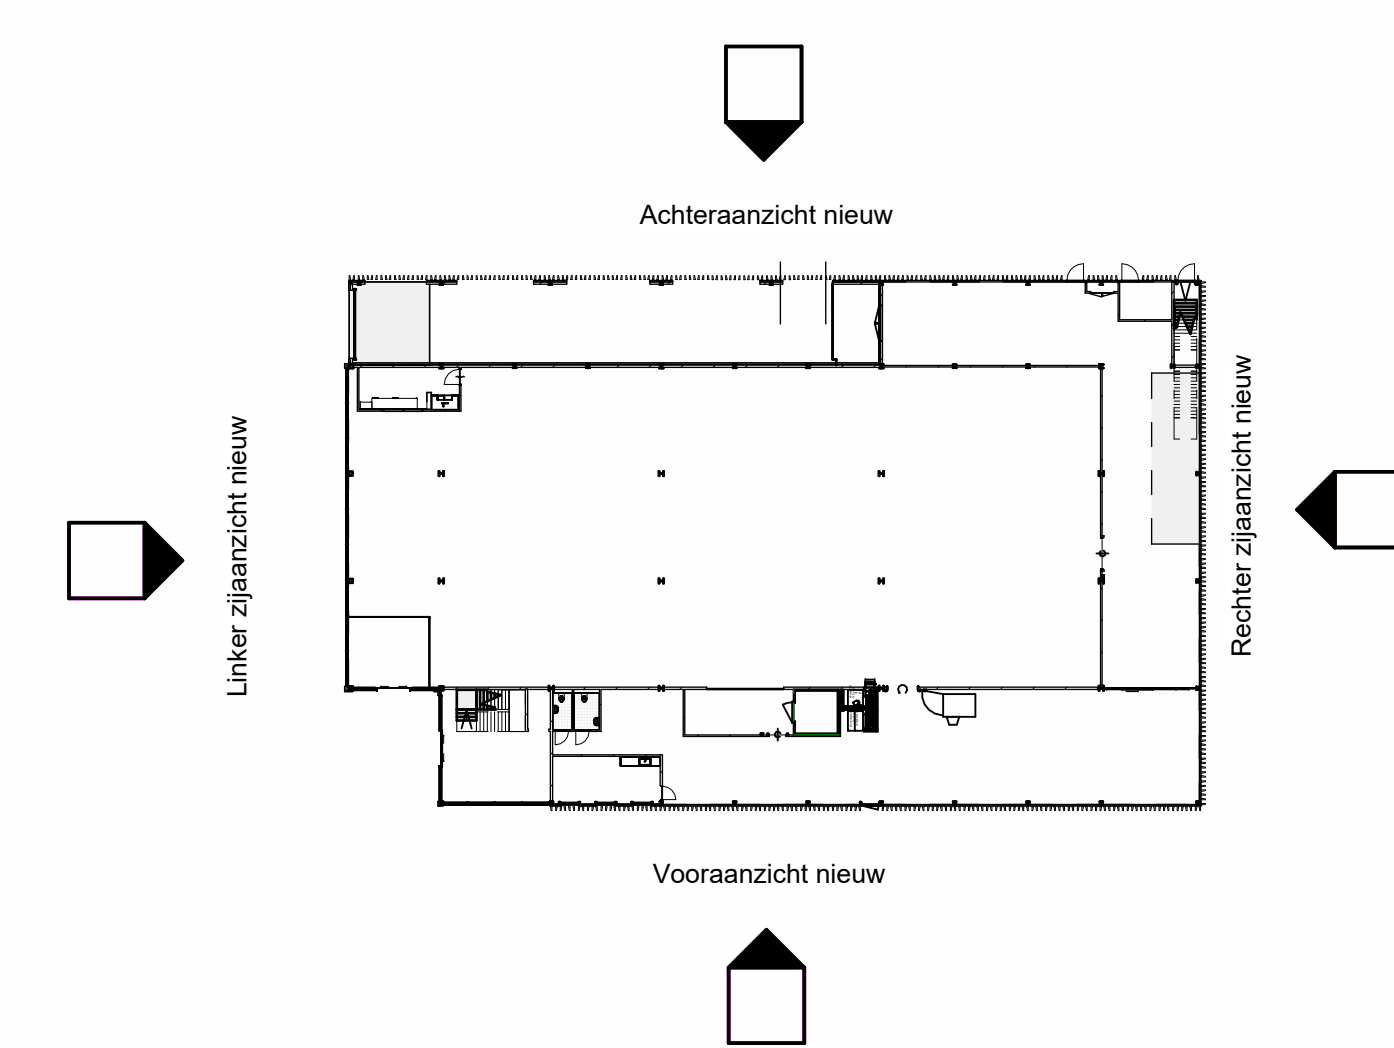

Achteraanzicht
1:100

Vooraanzicht
1:100

Linker zijaanzicht
1:100

Rechter zijaanzicht
1:100

Gevel element
1:20

Doorsnede A
1:20

project: Aldi aan de Blokhoeve, te Nieuwegein		datum: 23-11-2022 revisies: 24-03-2023
opdrachtgever: Aldi Culemborg B.V. Postbus 528, 4100 AM Culemborg Tel: 035 - 477100, Fax 0345 - 477190		project: PC type: A0 schaal: 1:100 status: BOUWAANVRAAG
Den Hollander BOUWADVIES EN ONTWERP		Kerkweg 17 Postbus 139 Tel: 0168-403041 Email: info@bouwadvies.nl Internet: www.bouwadvies.nl
4791 NG Klundert 4790 AC Klundert		DH19-193 F200