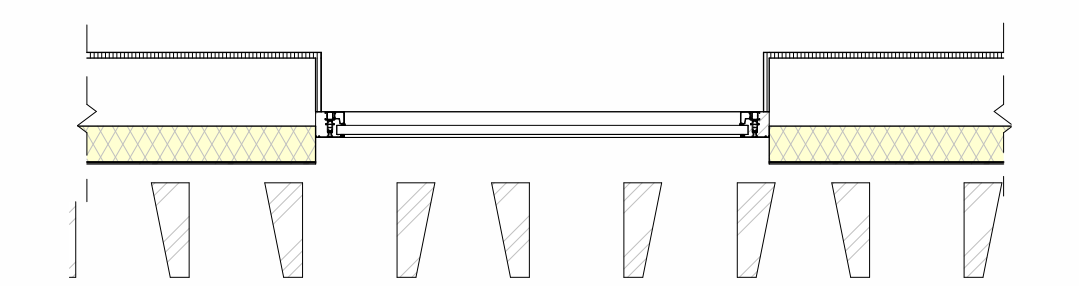

Achteraanzicht
1:100

Vooraanzicht
1:100

Linker zijaanzicht
1:100

Rechter zijaanzicht
1:100

Gevel element
1:20

Doorsnede A
1:20

project: Aldi aan de Blokhoeve, te Nieuwegein		datum: 23-11-2022 revisies: 24-03-2023
opdrachtgever: Aldi Culemborg B.V. Postbus 528, 4100 AM Culemborg Tel: 035 - 477100, Fax 0345 - 477190		project: PC type: A0 schaal: 1:100 status: BOUWAANVRAAG
Den Hollander BOUWADVIES EN ONTWERP		Kerkweg 17 Postbus 139 Tel: 0168-403041 Email: info@bouwadvies.nl Internet: www.bouwadvies.nl
4791 NG Klundert 4790 AC Klundert		DH19-193 F200