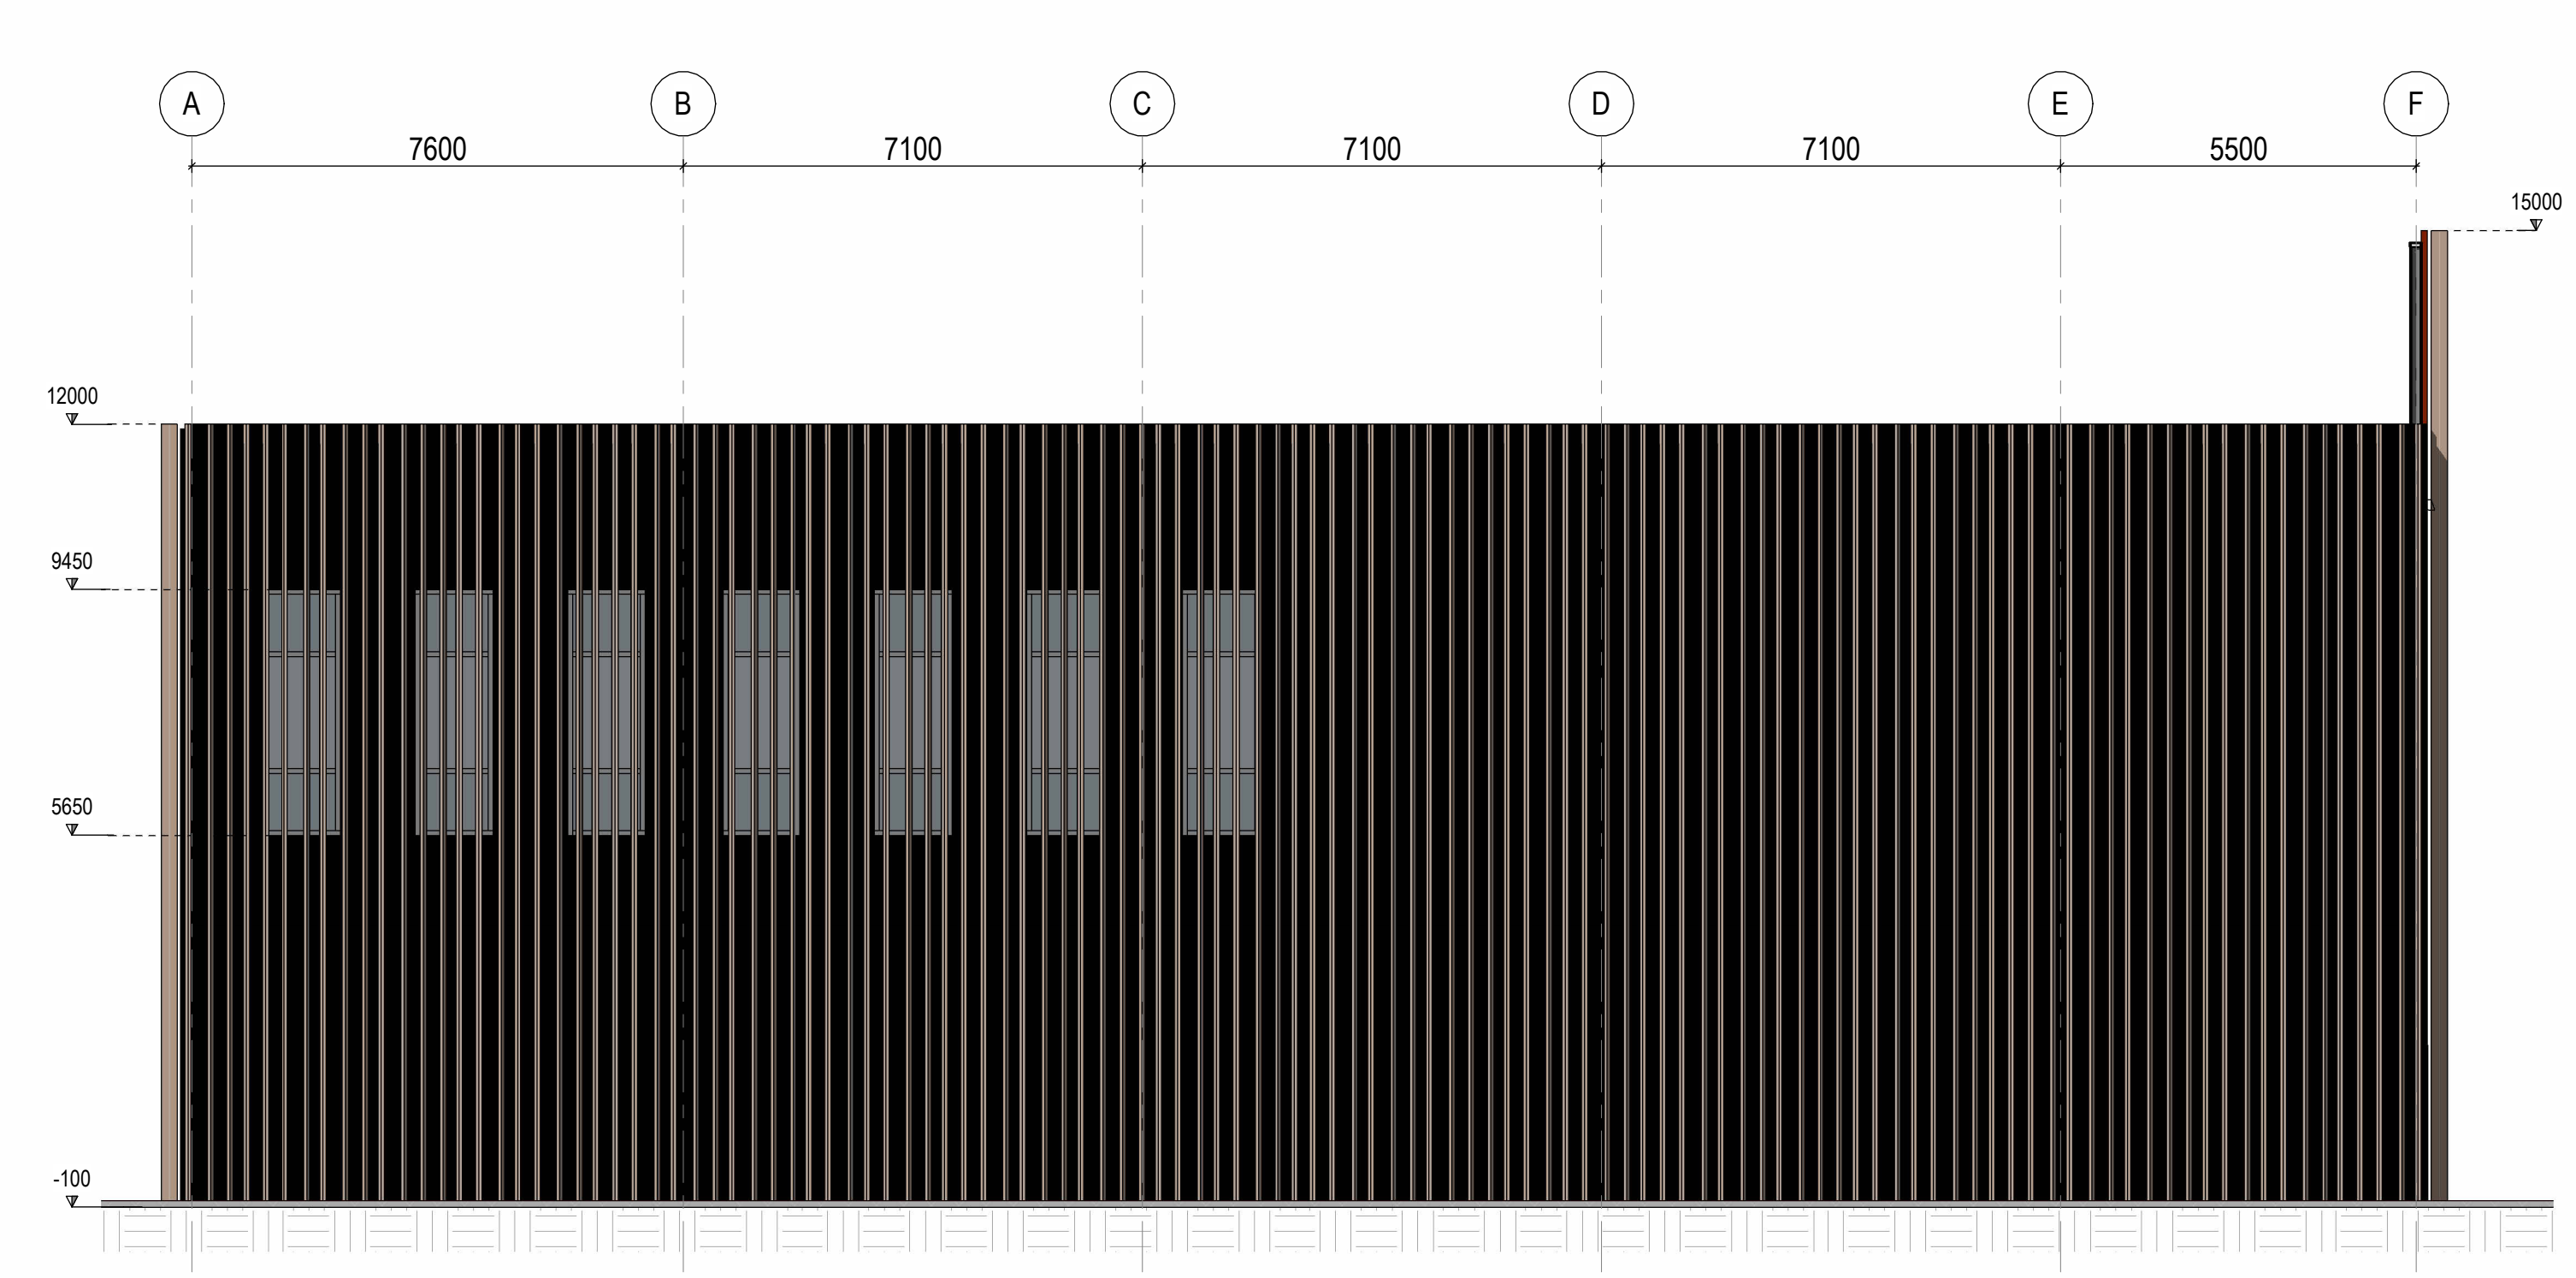

Achteraanzicht
1:100

Vooraanzicht
1:100

Linker zijaanzicht
1:100

Rechter zijaanzicht
1:100

Gevel element
1:20

Doorsnede A
1:20

project: Aldi aan de Blokhoeve, te Nieuwegein		datum: 23-11-2022 revisies: 24-03-2023
opdrachtgever: Aldi Culemborg B.V. Postbus 528, 4100 AM Culemborg Tel: 035 - 477100, Fax 0345 - 477190		project: PC type: A0 schaal: 1:100 status: BOUWAANVRAAG
Den Hollander BOUWADVIES EN ONTWERP		Kerkweg 17 Postbus 139 Tel: 0168-403041 Email: info@bouwadvies.nl Internet: www.bouwadvies.nl
4791 NG Klundert 4790 AC Klundert		DH19-193 F200