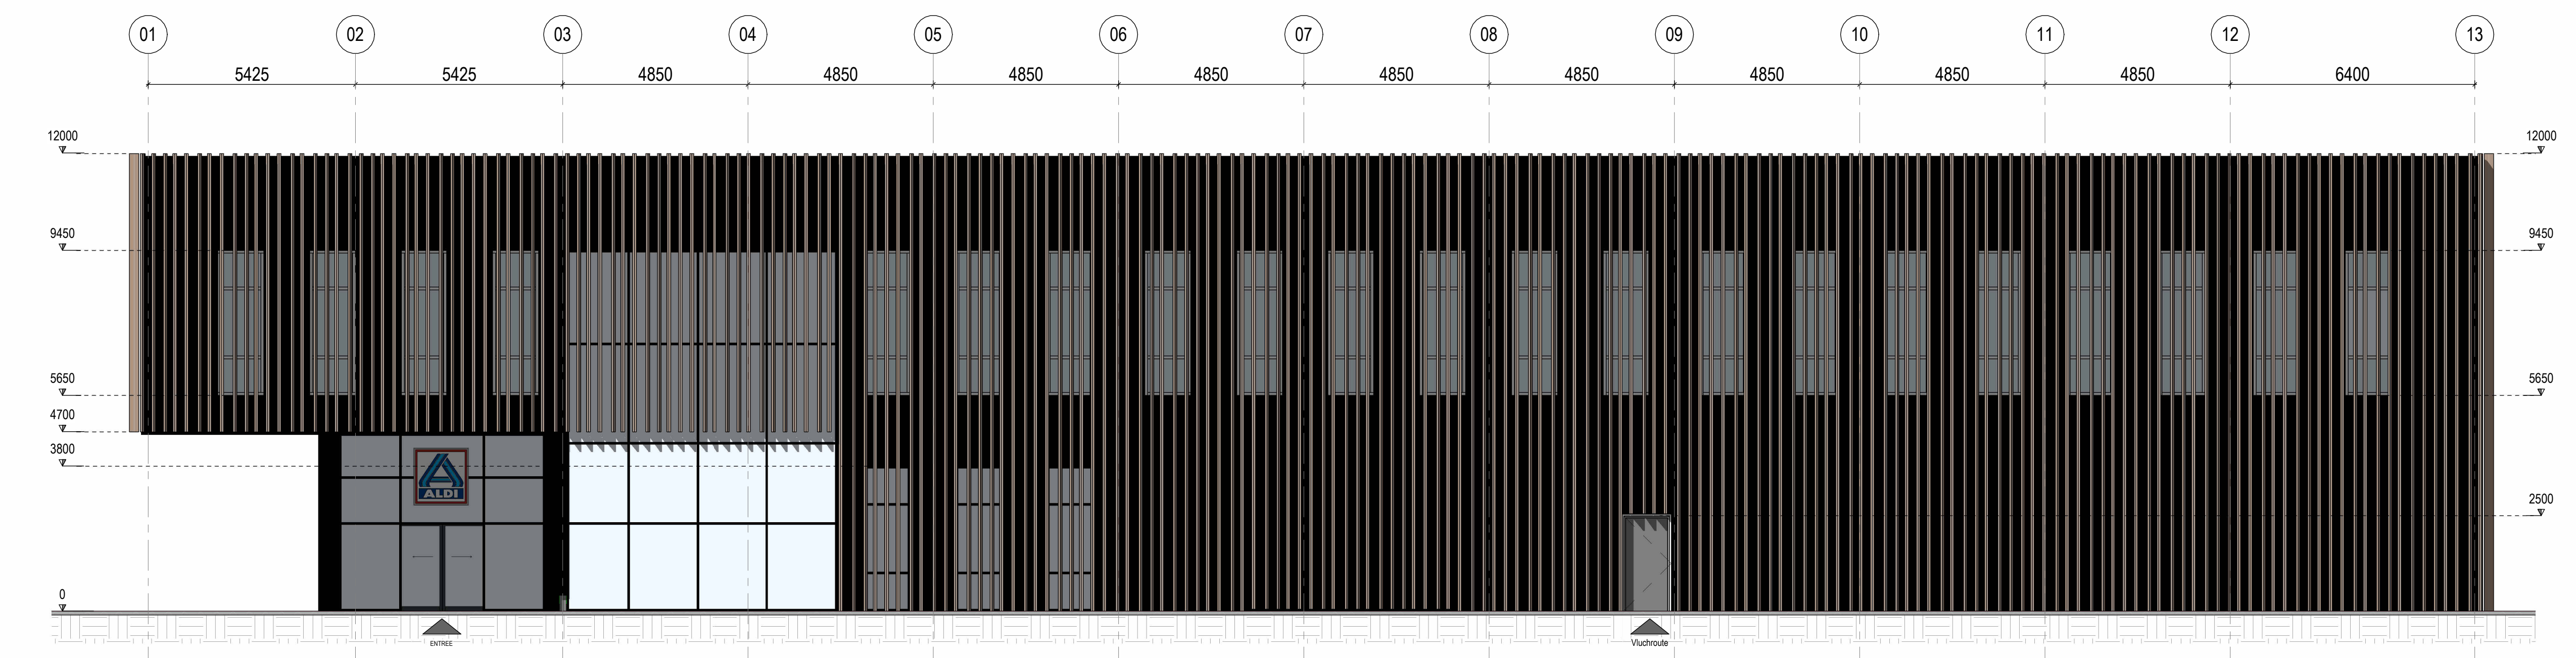

Achteraanzicht
1:100

Vooraanzicht
1:100

Linker zijaanzicht
1:100

Rechter zijaanzicht
1:100

Gevel element
1:20

Doorsnede A
1:20

project: Aldi aan de Blokhoeve, te Nieuwegein		datum: 23-11-2022 revisies: 24-03-2023
opdrachtgever: Aldi Culemborg B.V. Postbus 528, 4100 AM Culemborg Tel: 035 - 477100, Fax 0345 - 477190		project: PC type: A0 schaal: 1:100 status: BOUWAANVRAAG
Den Hollander BOUWADVIES EN ONTWERP		Kerkweg 17 Postbus 139 Tel: 0168-403041 Email: info@bouwadvies.nl Internet: www.bouwadvies.nl
4791 NG Klundert 4790 AC Klundert		DH19-193 F200