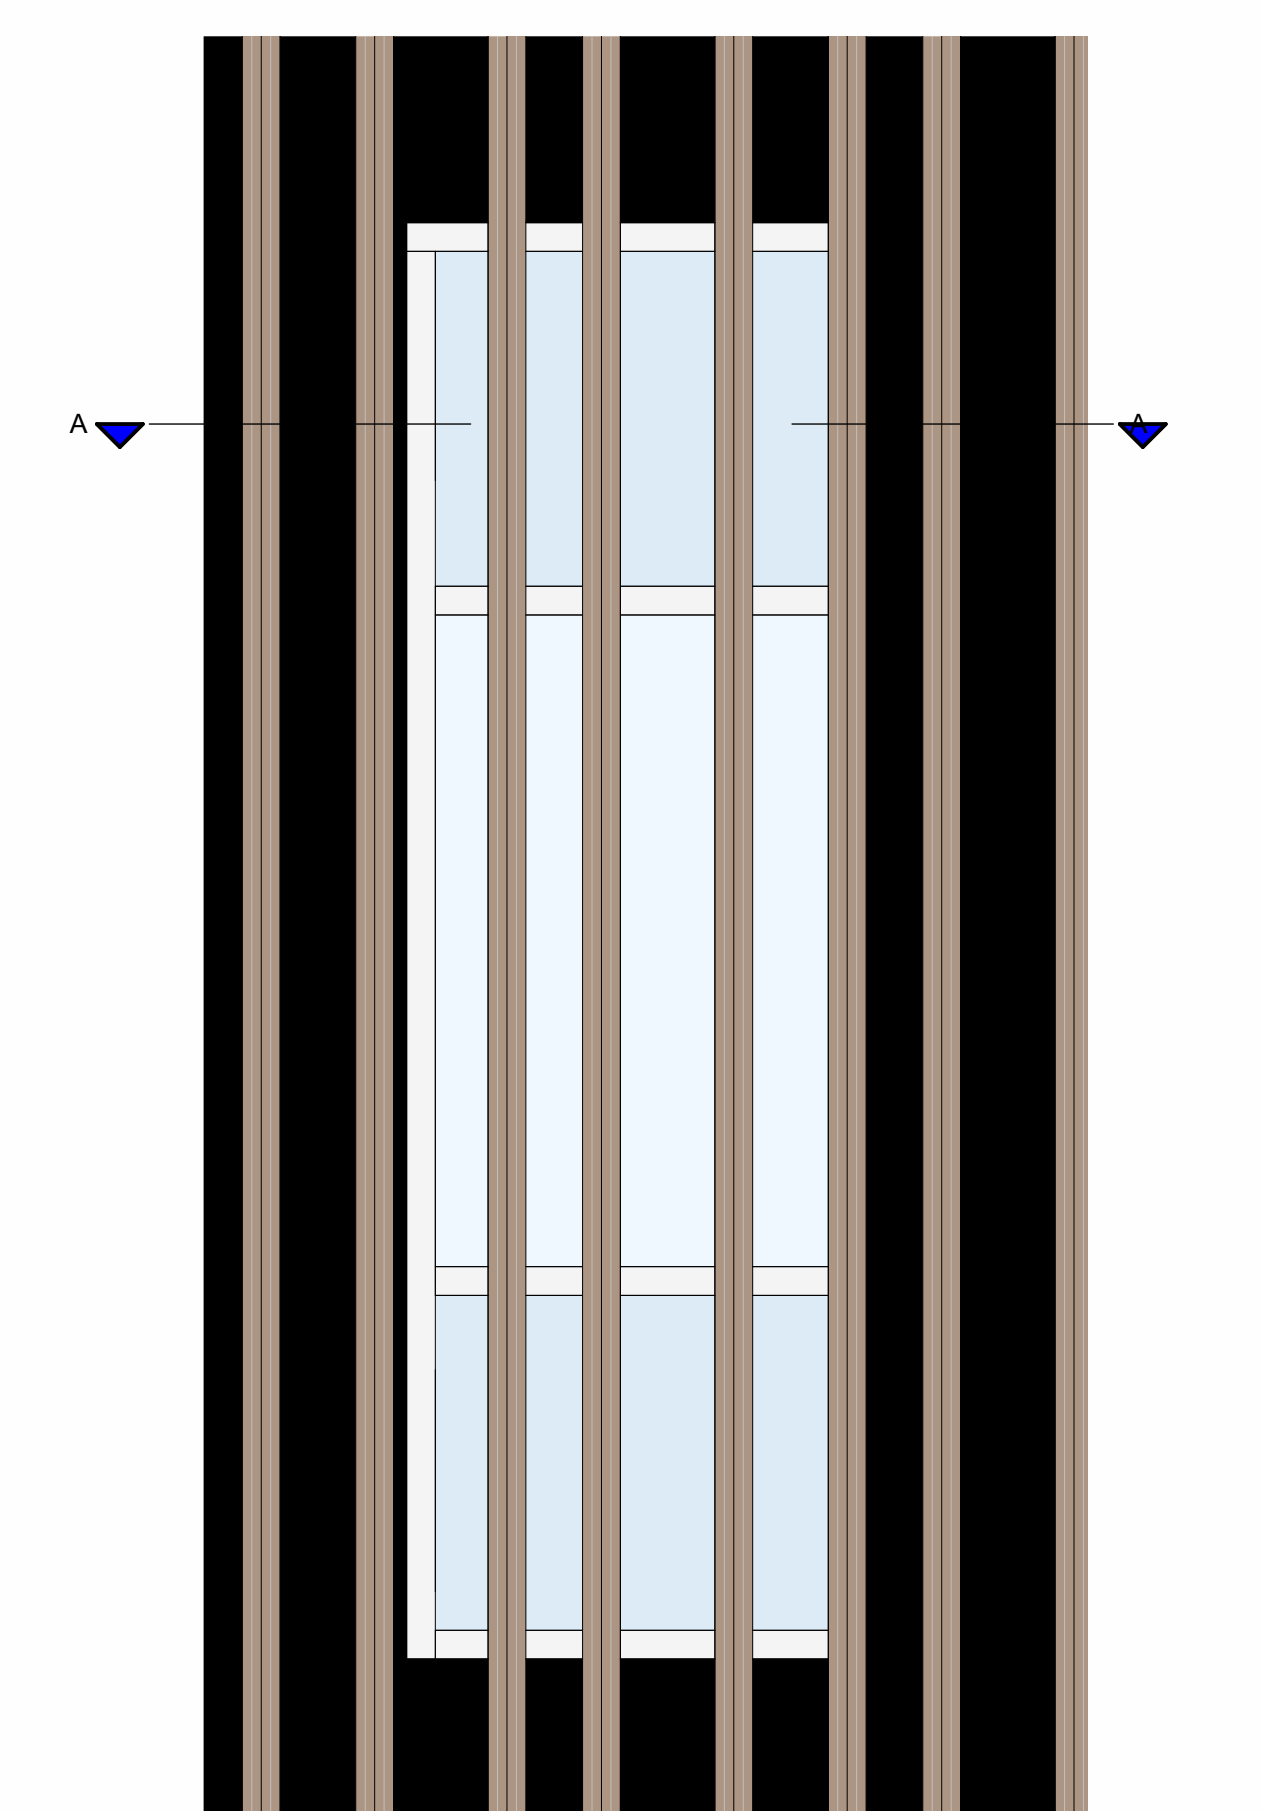

Achteraanzicht
1:100

Vooraanzicht
1:100

Linker zijaanzicht
1:100

Rechter zijaanzicht
1:100

Gevel element
1:20

Doorsnede A
1:20

project: Aldi aan de Blokhoeve, te Nieuwegein		datum: 23-11-2022 revisies: 24-03-2023
opdrachtgever: Aldi Culemborg B.V. Postbus 528, 4100 AM Culemborg Tel: 035 - 477100, Fax 0345 - 477190		project: PC type: A0 schaal: 1:100 status: BOUWAANVRAAG
Den Hollander BOUWADVIES EN ONTWERP		Kerkweg 17 Postbus 139 Tel: 0168-403041 Email: info@bouwadvies.nl Internet: www.bouwadvies.nl
4791 NG Klundert 4790 AC Klundert		DH19-193 F200